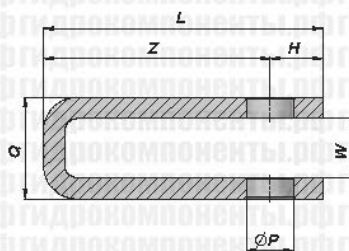

CFP

ВИЛКА ГНУТАЯ ПОД ПРИВАРКУ

Обозн.	ØP	Q	W	Z	H	L	Сечение	кг
CFP4010125	20.25	40.5	20.5	105	20	125	40 x 10	0.78
CFP4510067	20.25	43.0	23.0	40	27	67	45 x 10	0.49
CFP4510132	22.25	48.0	28.0	107	25	132	45 x 10	0.95
CFP5015135	26.25	52.0	22.0	110	25	135	50 x 15	1.55
CFP5015140	26.25	63.0	33.0	110	30	140	50 x 15	1.68
CFP6020175	26.25	75.0	35.0	145	30	175	60 x 20	3.37
CFP6020180	28.25	80.0	40.0	150	30	180	60 x 20	3.49

МАТЕРИАЛ : СТАЛЬ S235J0 (Fe360C)